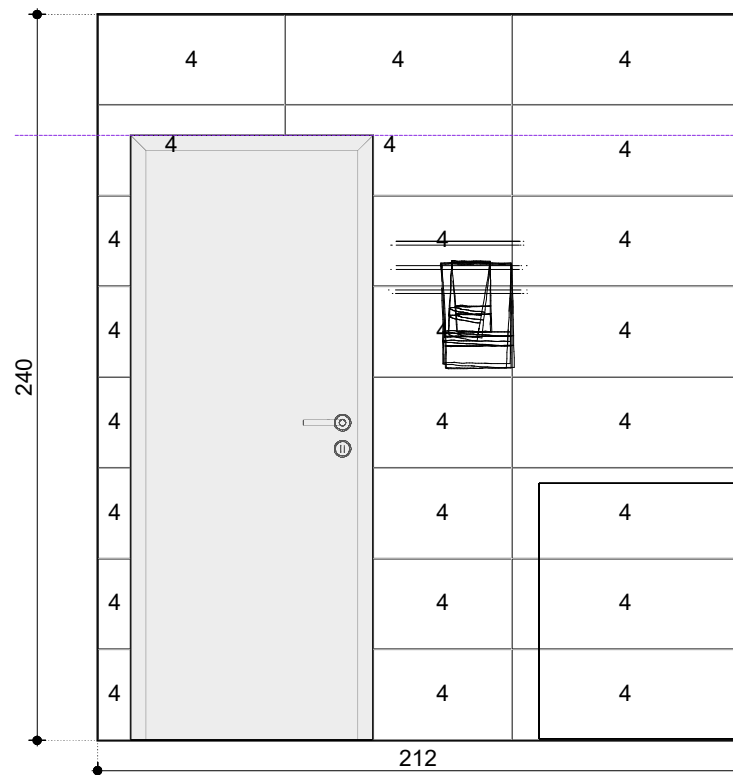

Стена 3

4

.Мои плочки

20210204-
3b6b2334323fa...
748 x 298

VISOFT®