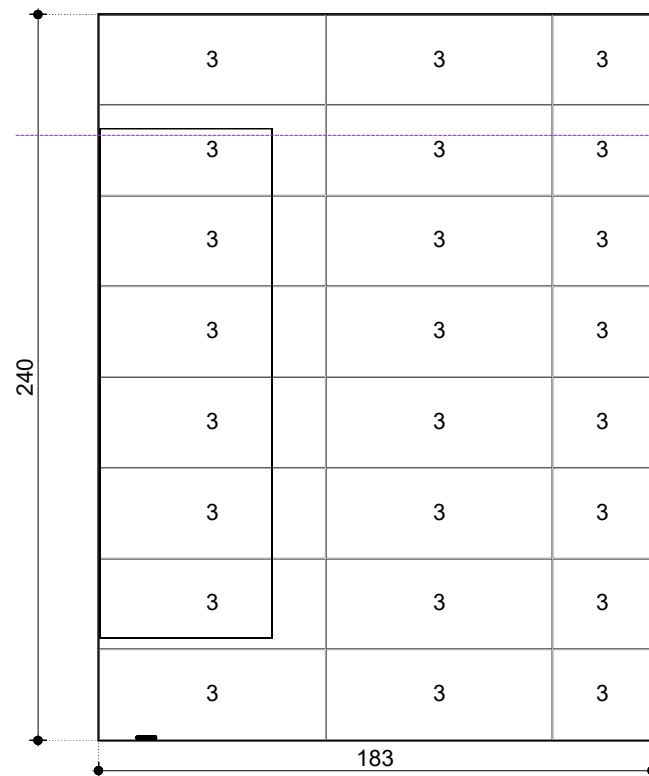

Стена 2

3

.Мои плитки

20210204-
8acee115141b...
748 x 298

VISOFT®