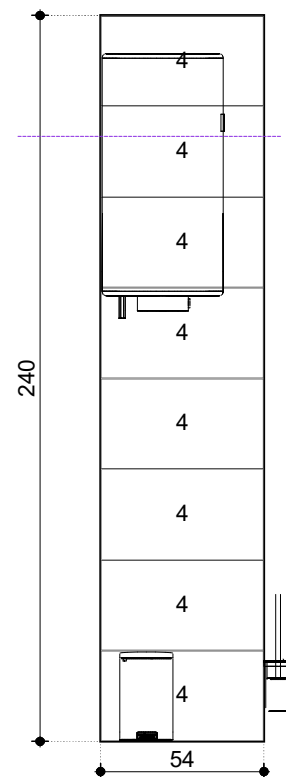

Стена 5

4

.Мои плочки

20210204-
3b6b2334323fa...
748 x 298

VISOFT®