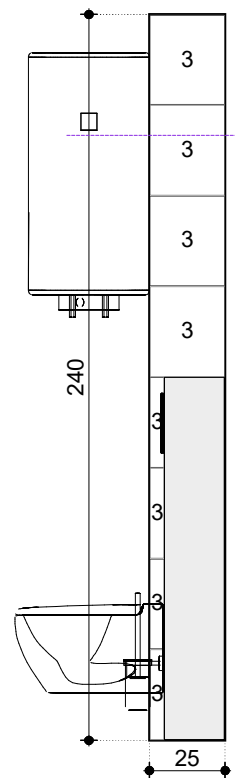

Стена 6

3

.Мои плочки

20210204-
8асее115141b...
748 x 298

VISOFT®