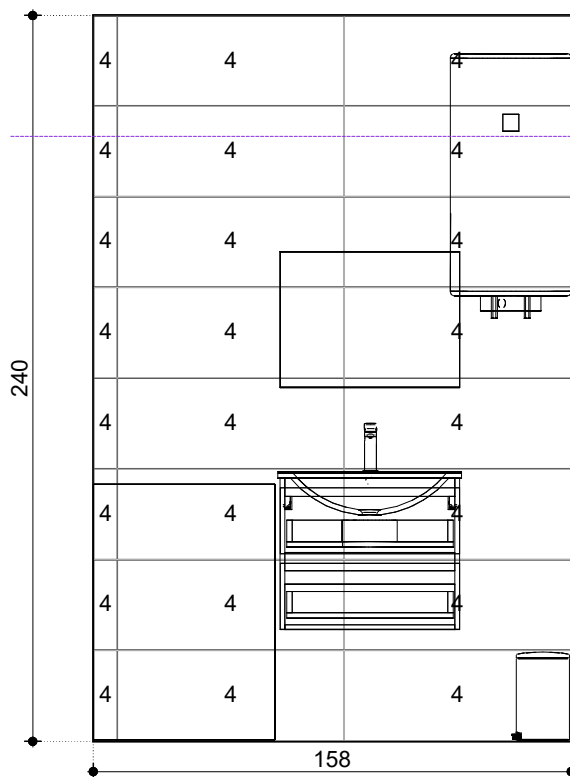

Стена 4

4

.Мои плочки

20210204-
3b6b2334323fa...
748 x 298

VISOFT®