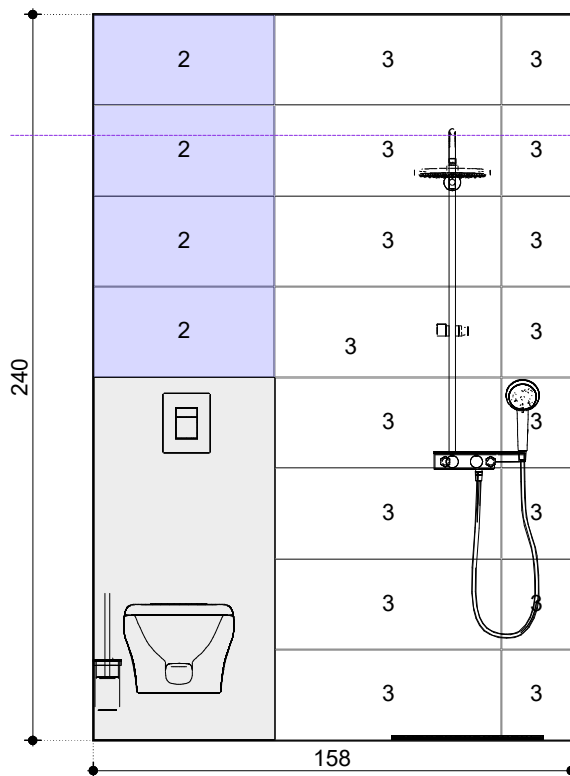

Стена 1

2

.Мои плочки

М
748 x 298

3

.Мои плочки

20210204-
8асее115141b...
748 x 298

VISOFT®