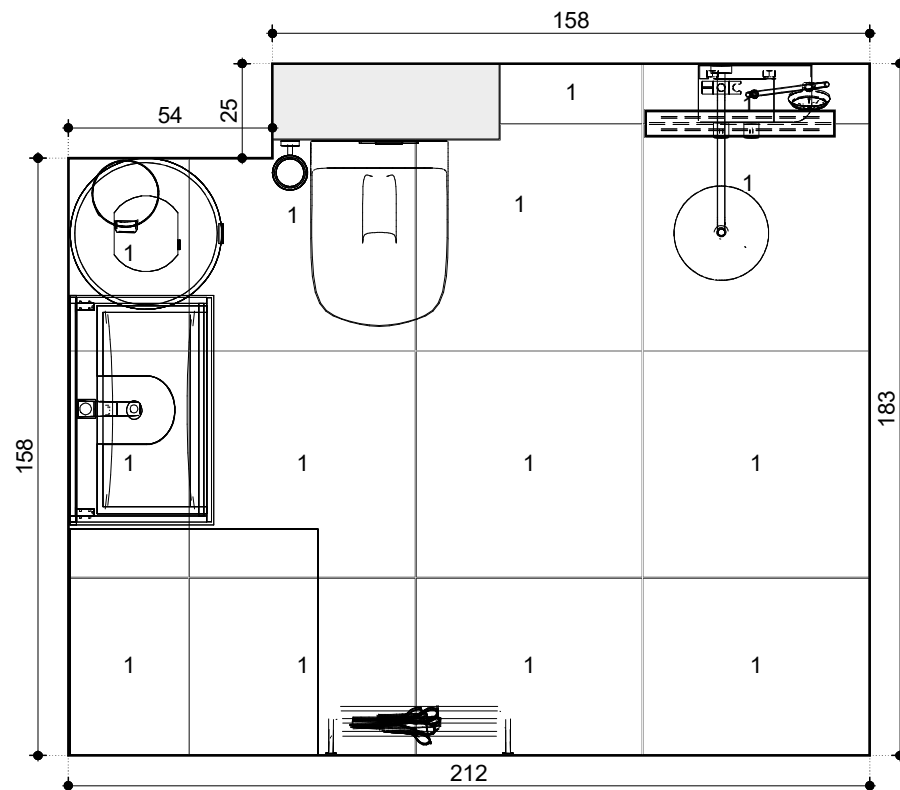

Под

1

.Мои плочки

20210204-
706b2bd5abfe7...
598 x 598

VISOFT®